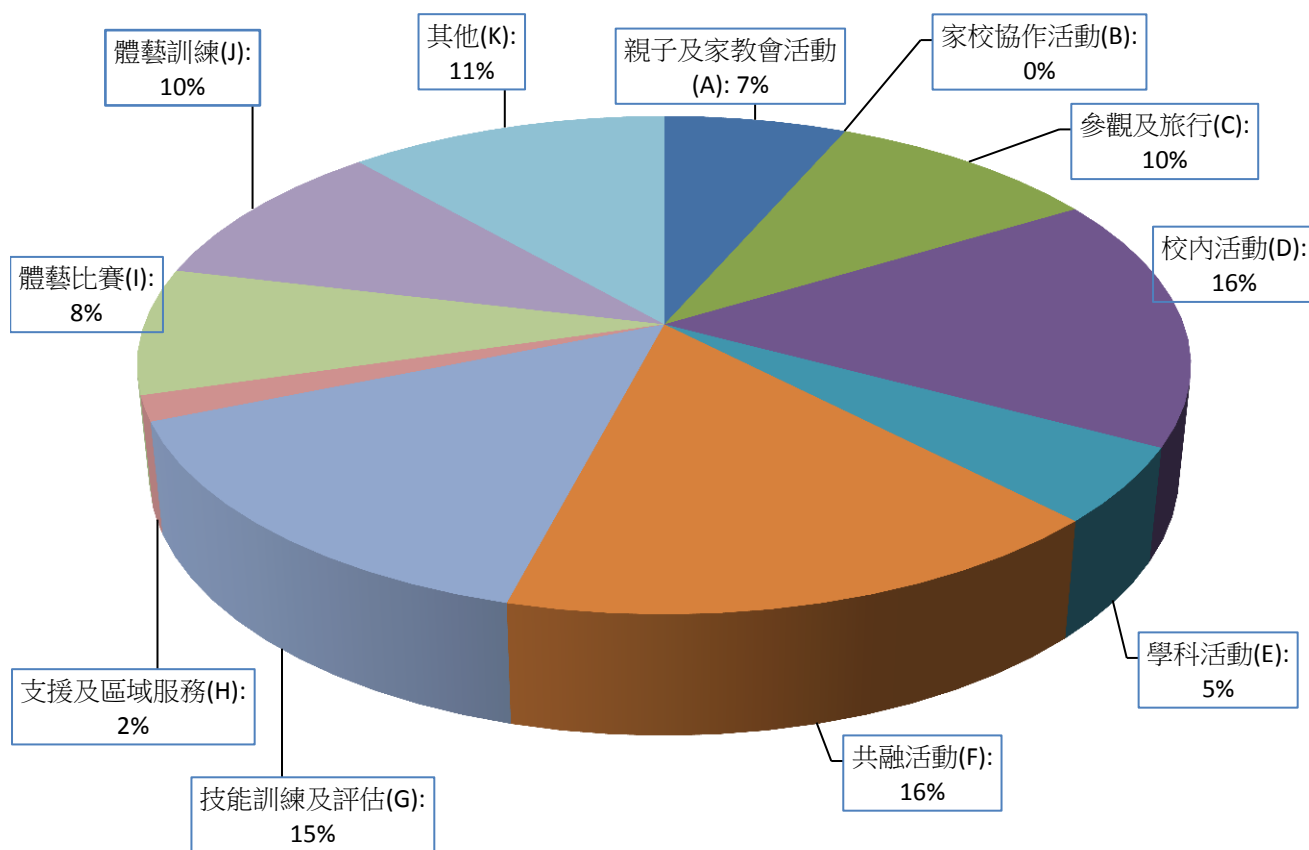

路德會救主學校

全年活動概覽 2019-2020

協作機構及學校名單

則仁學校

香港耀能協會白田幼兒中心

路德會西門英才中學

馬錦明慈善基金馬陳端喜紀念中學

基督教中國佈道會聖道學校