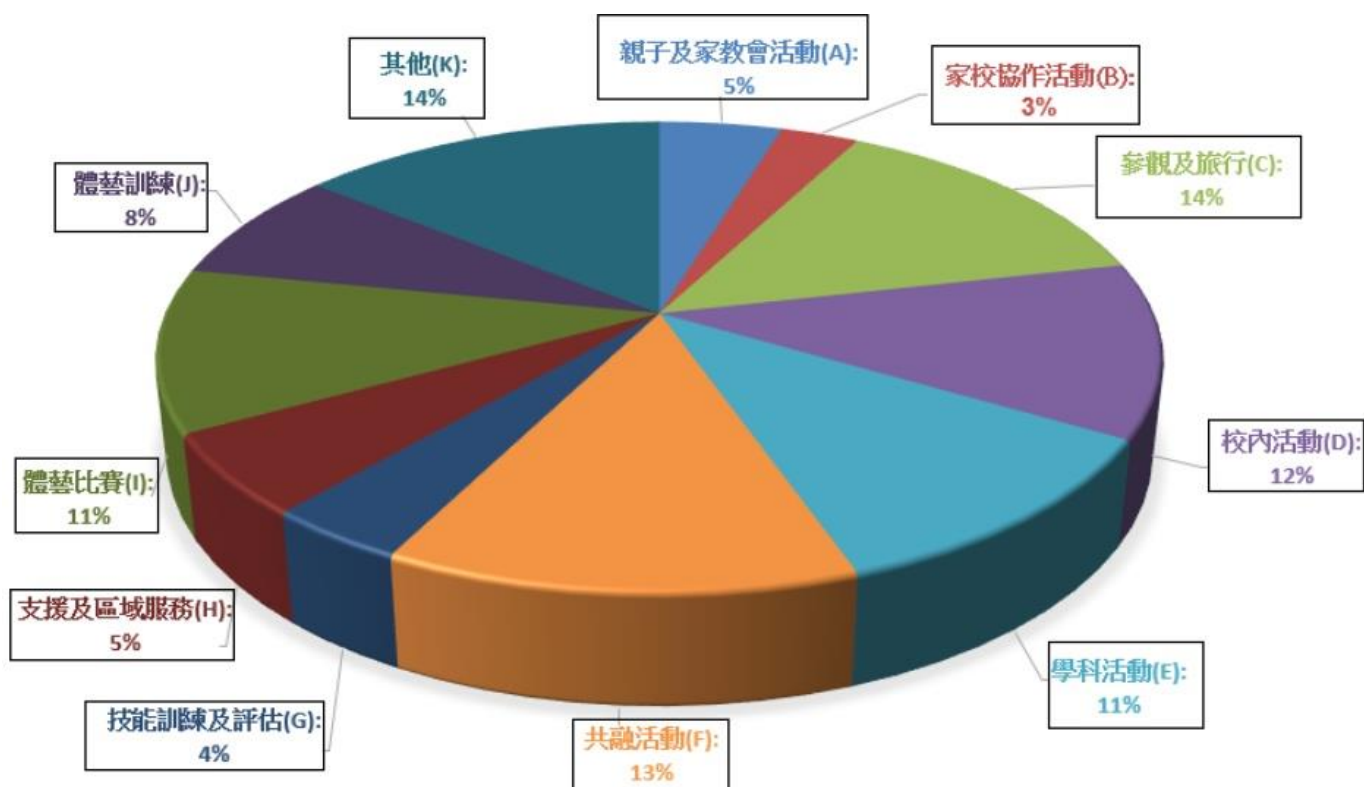

路德會救主學校

全年活動概覽 2018-2019

協作機構及學校名單

九龍工業學校

信義宗神學院

則仁學校

親切

順德聯誼總會李兆基中學