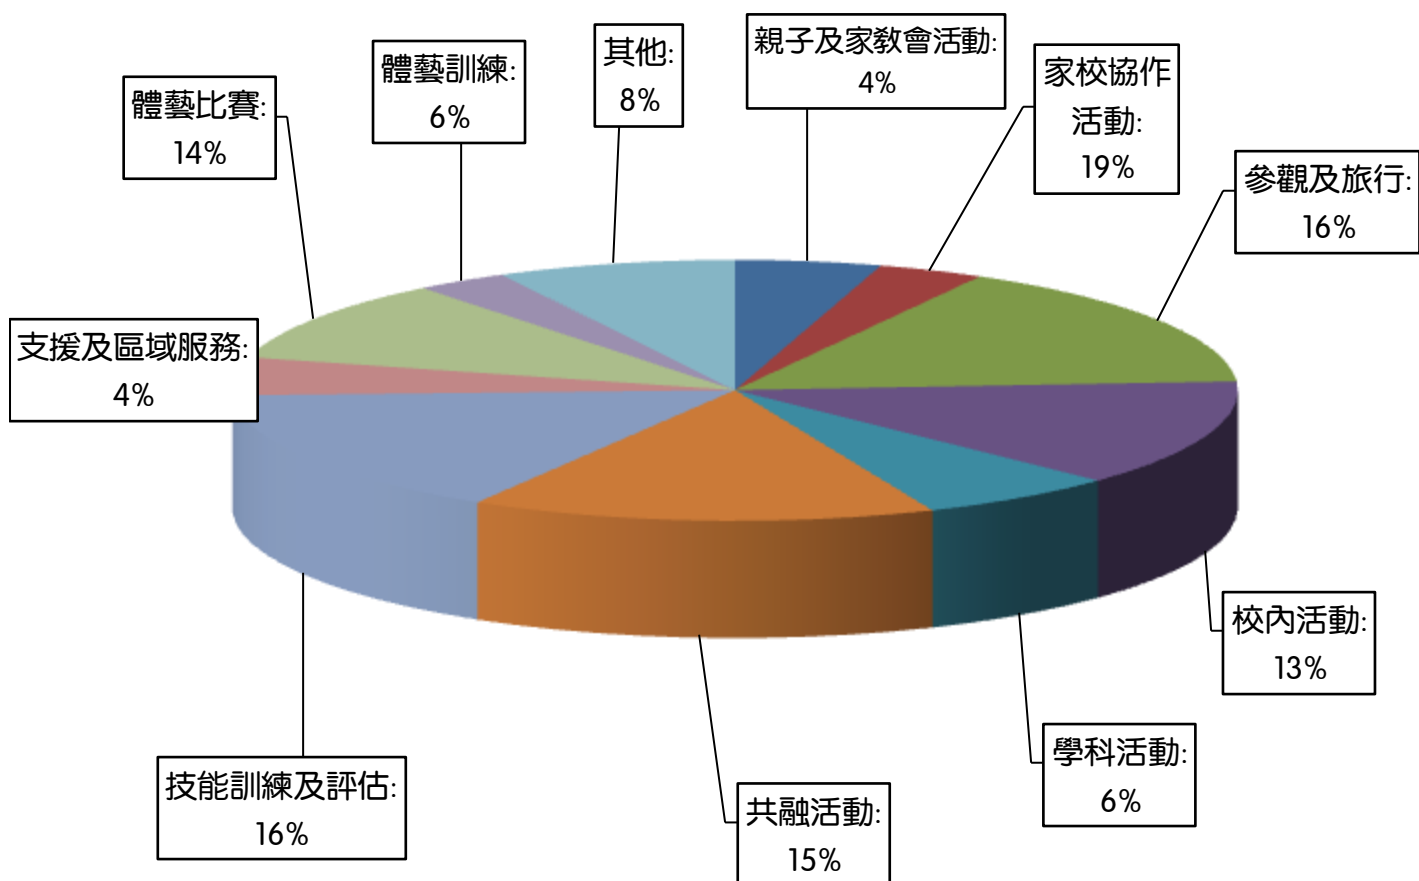

路德會救主學校

全年活動概覽 2015-2016

協作機構及學校名單

九龍工業學校

親切

聖保羅男女中學

康文署

順德聯誼總會李兆基中學