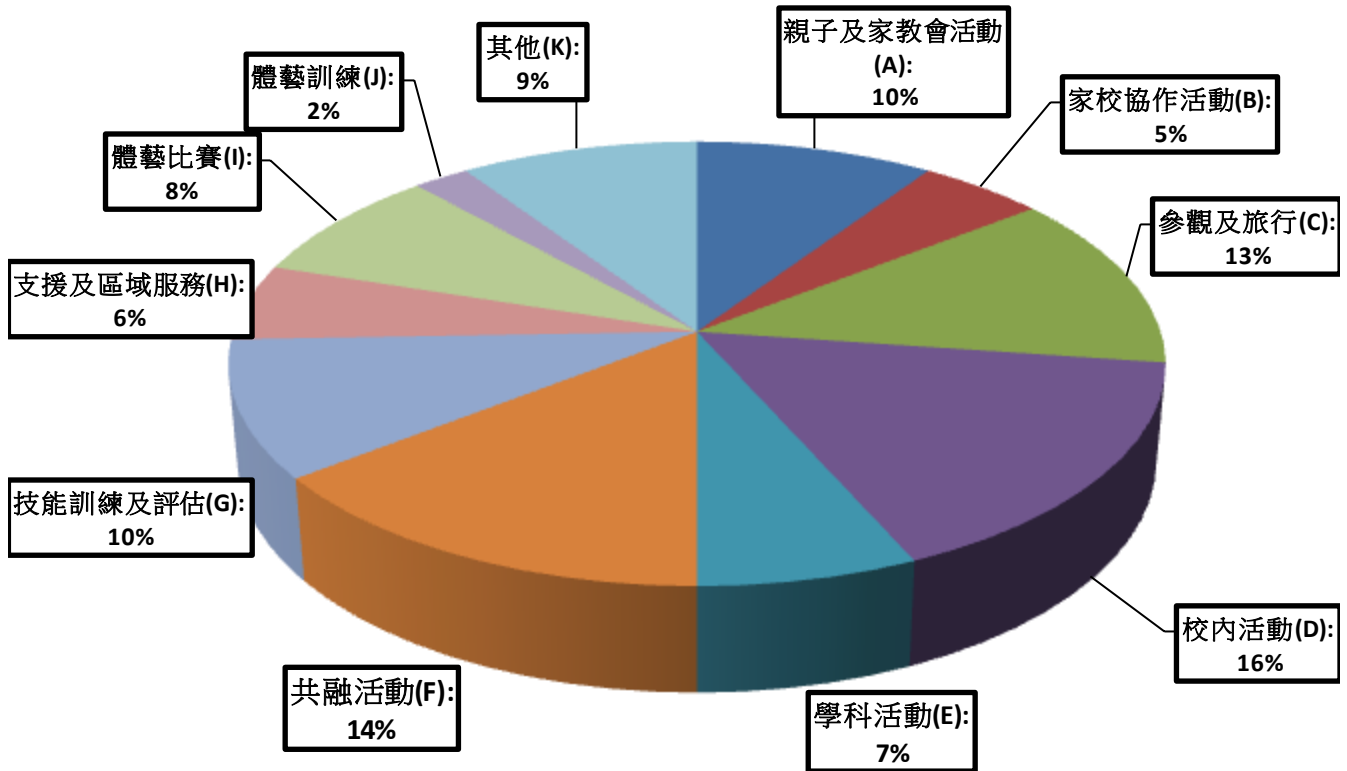

路德會救主學校

全年活動概覽 2014-2015

協作機構及學校名單

九龍工業學校

親切

中華基督教會全完第二小學

寶血會上智英文書院

中聖書院