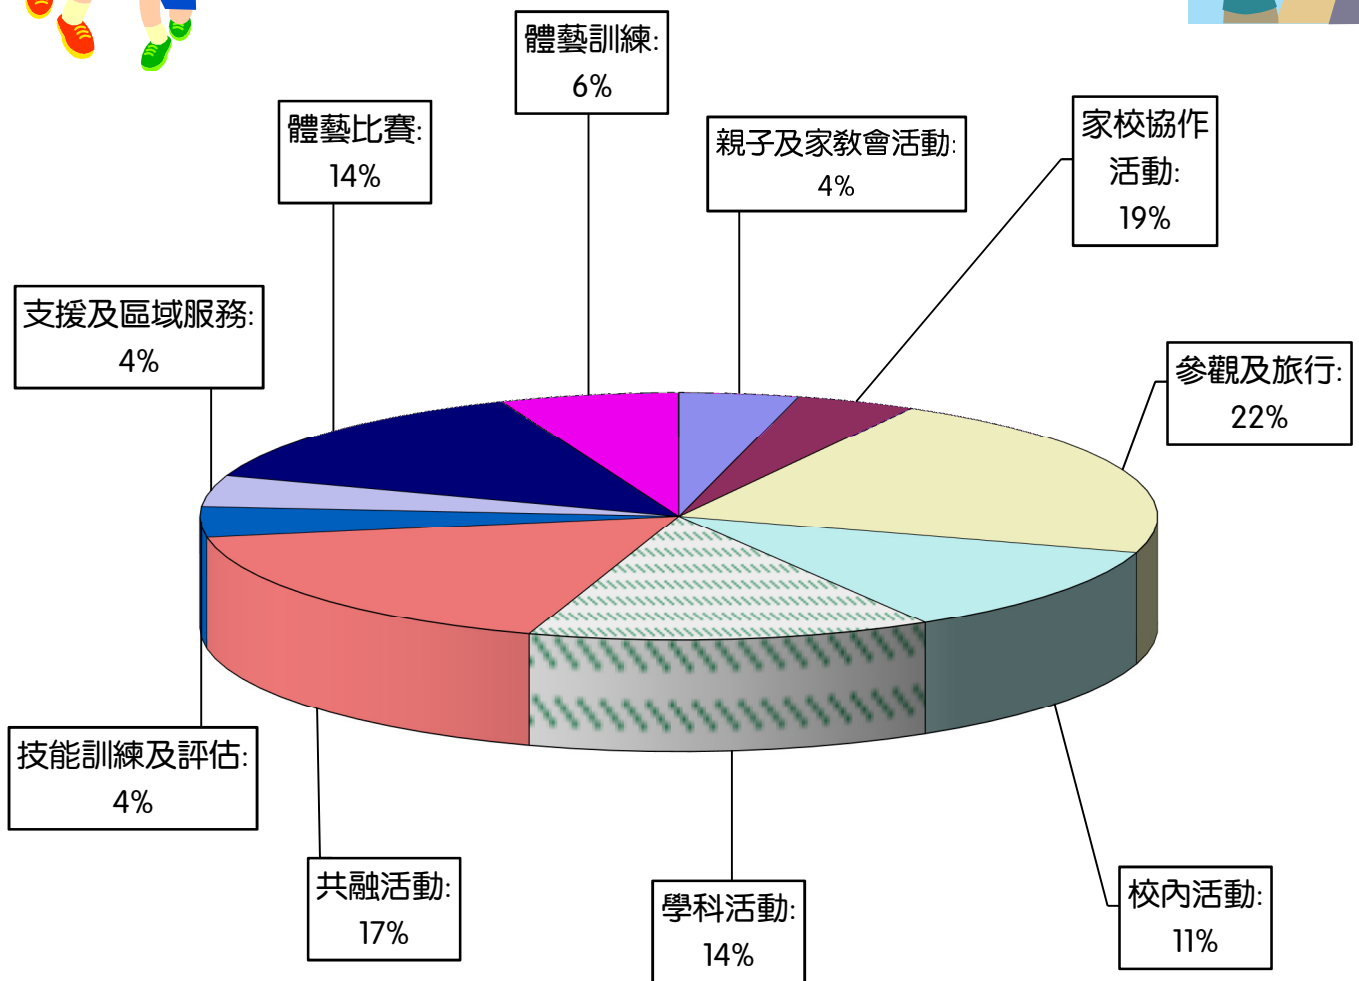

# 路德會救主學校

## 全年活動概覽 2012-2013